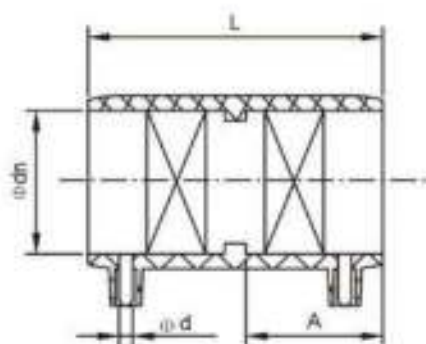

МУФТА ЭЛЕКТРОСВАРНАЯ

dn	L (mm)	A (mm)	d (mm)
20	85	40	4,7
25	90	43	4,7
32	90	44	4,7
40	95	45	4,7
50	105	50	4,7
63	110	50	4,7
75	135	65	4,7
90	130	63	4,7
110	150	70	4,7
125	165	80	4,7
140	170	80	4,7
160	180	85	4,7
180	208	100	4,7
200	208	100	4,7
225	220	105	4,7
250	215	105	4,7
315	225	110	4,7
355	265	130	4,7
400	310	150	4,7
450	320	155	4,7
500	370	180	4,7
560	380	185	4,7
630	420	205	4,7
710	475	232	4,7
800	520	255	4,7
900	550	270	4,7
1000	600	295	4,7
1200	650	320	4,7
1400	550	270	4,7
1600	575	282	4,7